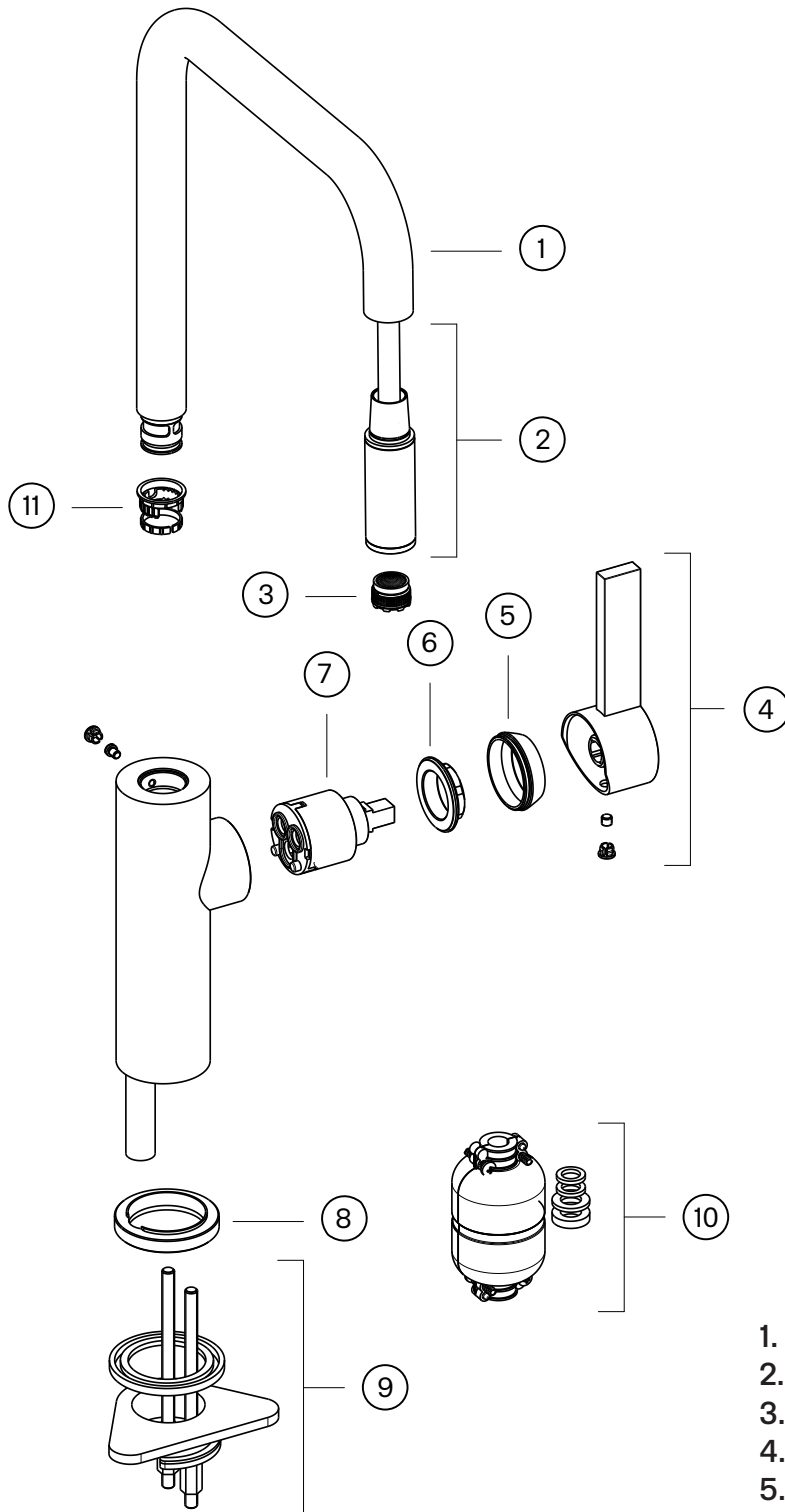

Explosion Drawing

- 1. ZCANA2742
- 2. ZDOC2732
- 3. ZAER2743
- 4. ZLEV193/Black
- 5. ZCAP794
- 6. ZGHI112
- 7. ZA1291
- 8. ZBAS2748
- 9. ZFIS2558
- 10. "Tyngd ARM kök"
Weight ARM kitchen
- 11. "O-ringset ARM kök med handdusch"
O-ring set ARM kitchen with
hand shower